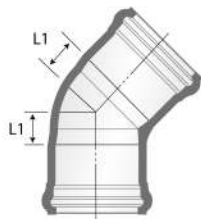

IPEX

BLUE BRUTE ® PIPING SYSTEMS

*Sizes 10" and 12" have external lugs to assist in pry-bar assemblies.

90° Elbow

Size		L1	
in	mm	in	mm
4	100	2.6	67
6	150	4.3	108
8	200	5.5	140
10	250	6.7	171
12	300	7.7	195

45° Elbow

Size		L1	
in	mm	in	mm
4	100	1.3	33
6	150	1.8	46
8	200	2.2	56
10	250	2.7	70
12	300	3.2	82

Tee

Nominal Size		L1		L2		L3		L4	
in	mm	in	mm	in	mm	in	mm	in	mm
4 x 4 x 4	100 x 100 x 100	2.6	67	2.6	67	-	-	-	-
6 x 6 x 4	150 x 150 x 100	4.0	102	3.3	87	-	-	-	-
6 x 6 x 6	150 x 150 x 150	4.3	108	4.3	108	-	-	-	-
8 x 8 x 4	200 x 200 x 100	5.1	130	3.6	91	-	-	-	-
8 x 8 x 6	200 x 200 x 150	5.3	136	4.7	120	-	-	-	-
8 x 8 x 8	200 x 200 x 200	5.6	143	5.8	148	-	-	-	-
10 x 10 x 4	250 x 250 x 100	6.7	171	6.7	171	11.2	284	27.3	693
10 x 10 x 6	250 x 250 x 150	6.7	171	6.7	171	12.0	305	27.3	693
10 x 10 x 8	250 x 250 x 200	6.7	171	6.7	171	12.8	325	27.3	693
10 x 10 x 10	250 x 250 x 250	6.7	171	6.7	171	13.7	348	27.3	693
12 x 12 x 4	300 x 300 x 100	7.7	195	7.7	195	12.1	307	30.5	775
12 x 12 x 6	300 x 300 x 150	7.7	195	7.7	195	12.9	328	30.5	775
12 x 12 x 8	300 x 300 x 200	7.7	195	7.7	195	13.7	348	30.5	775
12 x 12 x 10	300 x 300 x 250	7.7	195	7.7	195	14.6	371	30.5	775
12 x 12 x 12	300 x 300 x 300	7.7	195	7.7	195	15.3	389	30.5	775

Size		L1	
in	mm	in	mm
4	100	0.2	5
6	150	0.3	8
8	200	0.3	7
10	250	0.5	13
12	300	0.5	13

Plug

Size		L1	
in	mm	in	mm
4	100	6.5	164
6	150	7.8	198
8	200	9.1	231
10	250	10.2	258
12	300	9.8	249

Reducing Adapter Spigot x Bell

Size		L1		L2	
in	mm	in	mm	in	mm
6 x 4	150 x 100	5.6	141	4.3	108
8 x 6	200 x 150	6.5	165	5.7	145
10 x 8	250 x 200	7.0	178	5.8	147
12 x 10	300 x 250	7.9	202	6.6	167

Blue Brute Fittings:

AWWA C907, CSA B137.2 (100mm – 300mm) certified,
 AWWA C900, CSA B137.3 (250mm – 300mm) certified,
 FM 1612 approved, UL 1285 listed