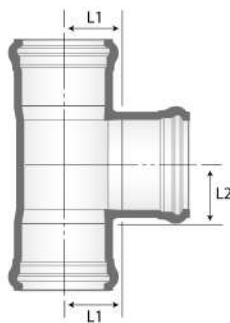

IPEX

BLUE BRUTE ® PIPING SYSTEMS

*Sizes 10" and 12" have external lugs to assist in pry-bar assemblies.

90° Elbow

Size		L1	
in	mm	in	mm
4	100	2.6	67
6	150	4.3	108
8	200	5.5	140
10	250	6.7	171
12	300	7.7	195

45° Elbow

Size		L1	
in	mm	in	mm
4	100	1.3	33
6	150	1.8	46
8	200	2.2	56
10	250	2.7	70
12	300	3.2	82

Tee

Nominal Size		L1		L2		L3		L4	
in	mm	in	mm	in	mm	in	mm	in	mm
4 x 4 x 4	100 x 100 x 100	2.6	67	2.6	67	-	-	-	-
6 x 6 x 4	150 x 150 x 100	4.0	102	3.3	87	-	-	-	-
6 x 6 x 6	150 x 150 x 150	4.3	108	4.3	108	-	-	-	-
8 x 8 x 4	200 x 200 x 100	5.1	130	3.6	91	-	-	-	-
8 x 8 x 6	200 x 200 x 150	5.3	136	4.7	120	-	-	-	-
8 x 8 x 8	200 x 200 x 200	5.6	143	5.8	148	-	-	-	-
10 x 10 x 4	250 x 250 x 100	6.7	171	6.7	171	11.2	284	27.3	693
10 x 10 x 6	250 x 250 x 150	6.7	171	6.7	171	12.0	305	27.3	693
10 x 10 x 8	250 x 250 x 200	6.7	171	6.7	171	12.8	325	27.3	693
10 x 10 x 10	250 x 250 x 250	6.7	171	6.7	171	13.7	348	27.3	693
12 x 12 x 4	300 x 300 x 100	7.7	195	7.7	195	12.1	307	30.5	775
12 x 12 x 6	300 x 300 x 150	7.7	195	7.7	195	12.9	328	30.5	775
12 x 12 x 8	300 x 300 x 200	7.7	195	7.7	195	13.7	348	30.5	775
12 x 12 x 10	300 x 300 x 250	7.7	195	7.7	195	14.6	371	30.5	775
12 x 12 x 12	300 x 300 x 300	7.7	195	7.7	195	15.3	389	30.5	775

Size		L1	
in	mm	in	mm
4	100	0.2	5
6	150	0.3	8
8	200	0.3	7
10	250	0.5	13
12	300	0.5	13

Plug

Size		L1	
in	mm	in	mm
4	100	6.5	164
6	150	7.8	198
8	200	9.1	231
10	250	10.2	258
12	300	9.8	249

Reducing Adapter Spigot x Bell

Size		L1		L2	
in	mm	in	mm	in	mm
6 x 4	150 x 100	5.6	141	4.3	108
8 x 6	200 x 150	6.5	165	5.7	145
10 x 8	250 x 200	7.0	178	5.8	147
12 x 10	300 x 250	7.9	202	6.6	167

Blue Brute Fittings:

AWWA C907, CSA B137.2 (100mm – 300mm) certified,
 AWWA C900, CSA B137.3 (250mm – 300mm) certified,
 FM 1612 approved, UL 1285 listed